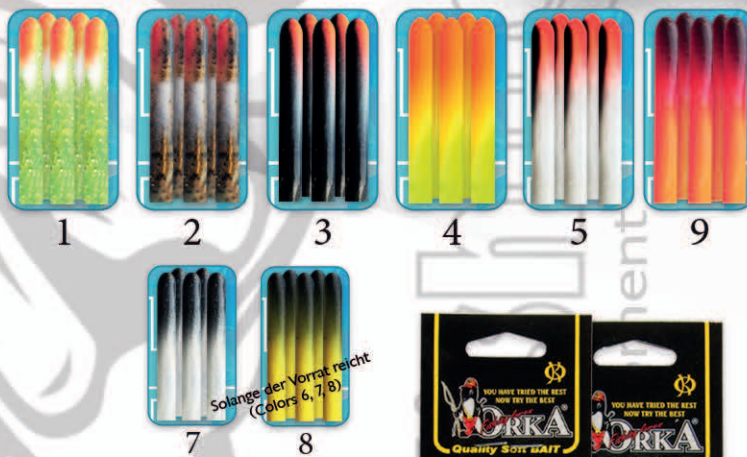

9304T5R

9304T5FY

ART./RÈF.	TWISTER HEGENE	Grösse
9904T5-(FC)	BR, FY, SY, R, W, Y	5cm
9304T5-(FC)	3 Hook / FY, R	5cm

TUBEN HEGENE

9907C3-MIX

9307C3-MIX

TUBEN für Hegene

9002C3-1 - 9