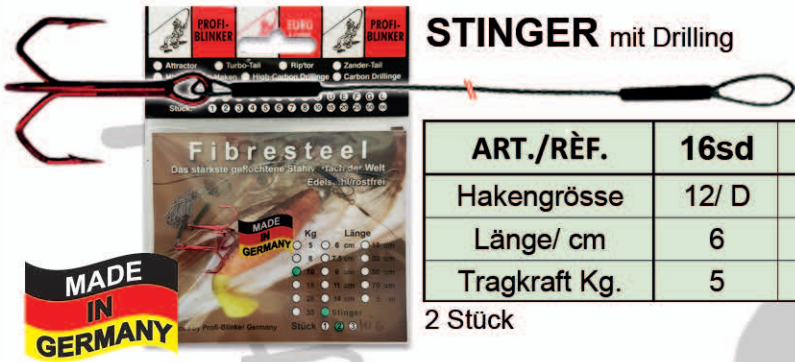

STINGER mit Drilling

ART./RÈF.	16sd	16se	16sf	16sh	16sk	STINGER
Hakengrösse	12/ D	10/ E	8/ F/G	6/ H/I	4 K/L	
Länge/ cm	6	7.5	9	11	14	
Tragkraft Kg.	5	8	8	10	15	

2 Stück