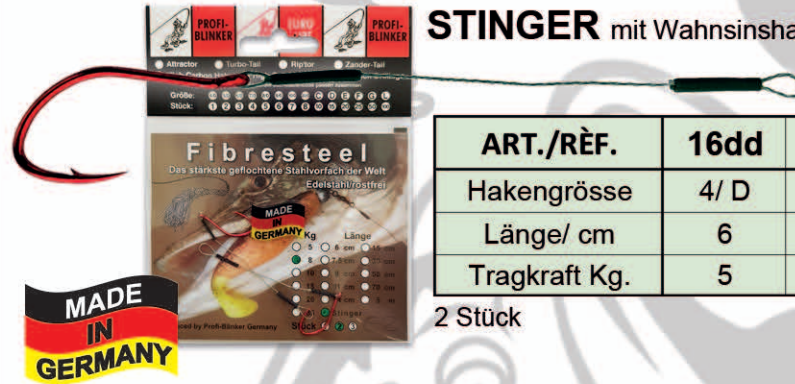

STINGER mit Wahnsinshaken

(DROP SHOT Vorfach)

ART./RÈF.	16dd	16de	16df	16dh	16dk	STINGER
Hakengrösse	4/ D	2 E	2/0/ F/G	4/0/ H/I	6/0 K/L	
Länge/ cm	6	7.5	9	11	14	
Tragkraft Kg.	5	8	8	10	15	

2 Stück