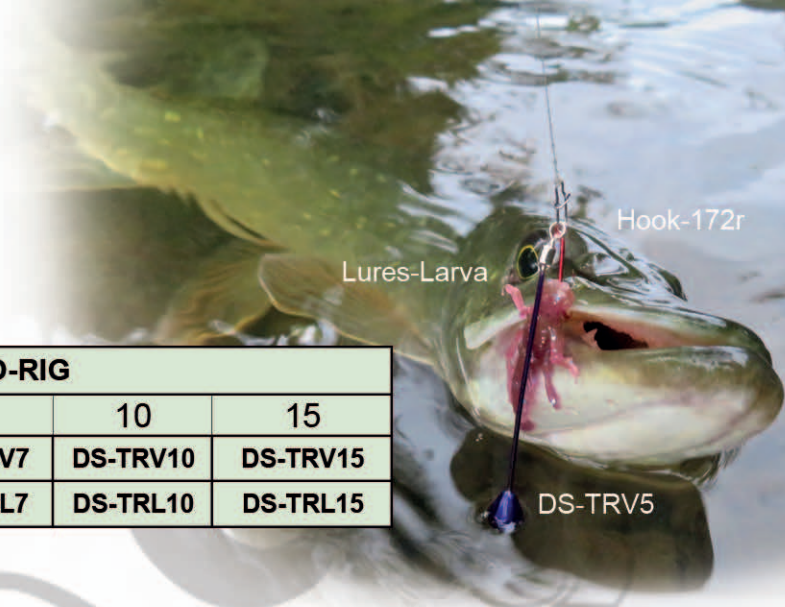

TOKYO-RIG

Farbe:	TOKYO-RIG				
Gramm:	3	5	7	10	15
Violet	DS-TRV3	DS-TRV5	DS-TRV7	DS-TRV10	DS-TRV15
Lead	DS-TL3	DS-TL5	DS-TL7	DS-TL10	DS-TL15

3 Stück - Blister

AQUA LARVA 5cm

GESALZEN und mit pflanzlichen Duftstoffen
(salted and with Vegetable attractant)

GOTOFISH BOX

MF-BOC4N5
BOC4 /5x Aqualarva 5cm Reserve

FLAT GRUB 7.5cm

4 Stück - Blister

MF-BOC5HT7

BOC5 /4x Flat Grub 7.5cm Reserve

GESALZEN und mit pflanzlichen Duftstoffen
(salted and with Vegetable attractant)