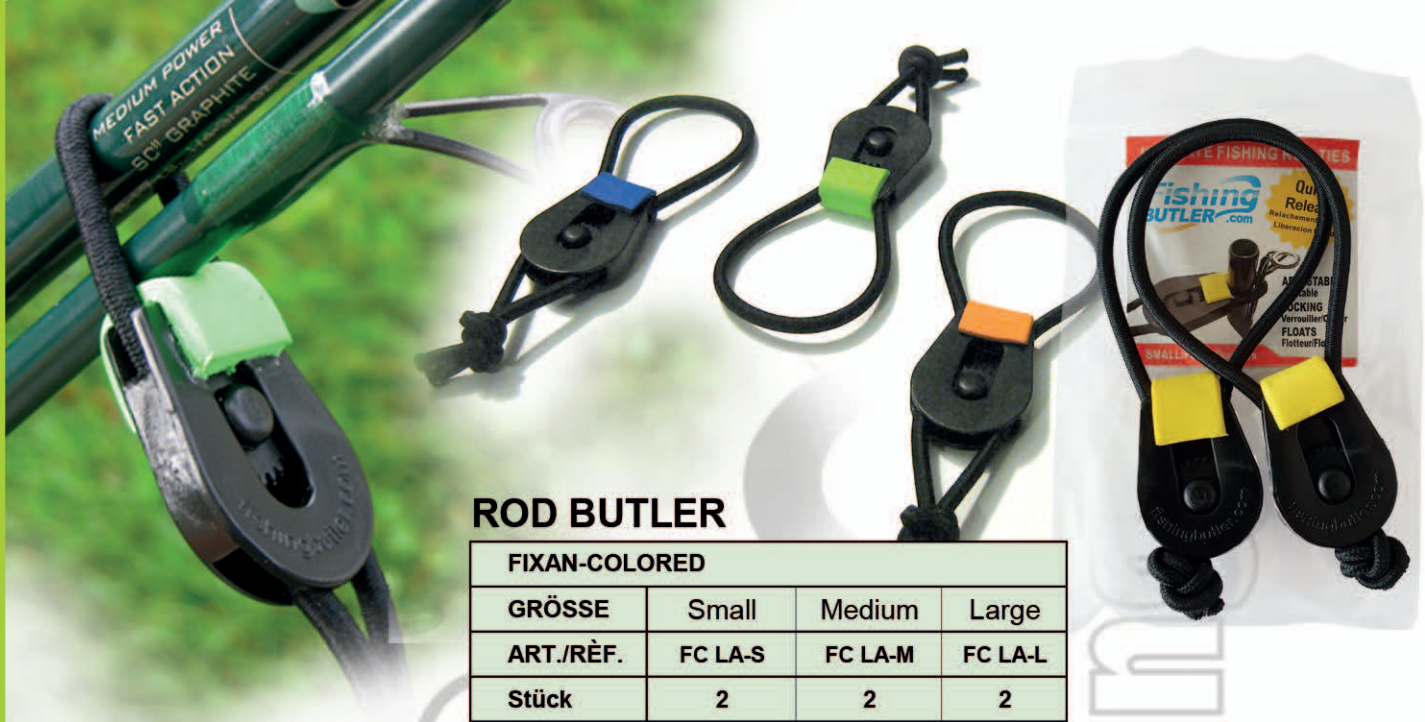

ROD BUTLER

FIXAN-COLORED			
GRÖSSE	Small	Medium	Large
ART./RÉF.	FC LA-S	FC LA-M	FC LA-L
Stück	2	2	2