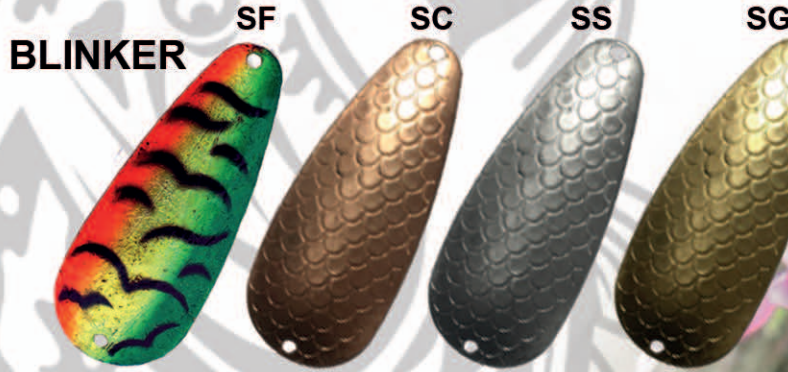

ART./RÈF.	4(Dk.) Blinker			
Gewicht	20g			
Dekor	SS	SG	SC	SF
Länge/ cm	6.5	6.5	6.5	6.5

1 Stück