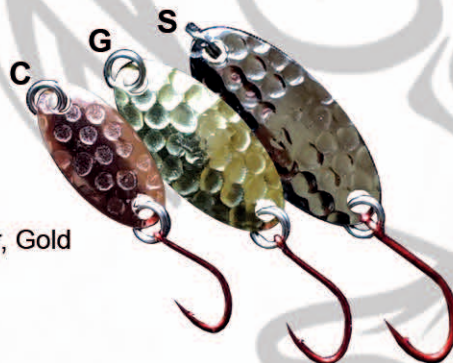

SPOONS

Trout Aera Mini Spoon

Farben: Kupfer, Silber, Gold

ART./RÈF.	913s0	913s1	913s2	913s3	
	Silber	913g0	913g1	913g2	913g3
Gold	913c0	913c1	913c2	913c3	
Kupfer					
Grösse	0	1	2	3	
Länge mm	20	26	30	35	
Gewicht Gr.	0.5	0.7	1.1	1.6	

1 Stück