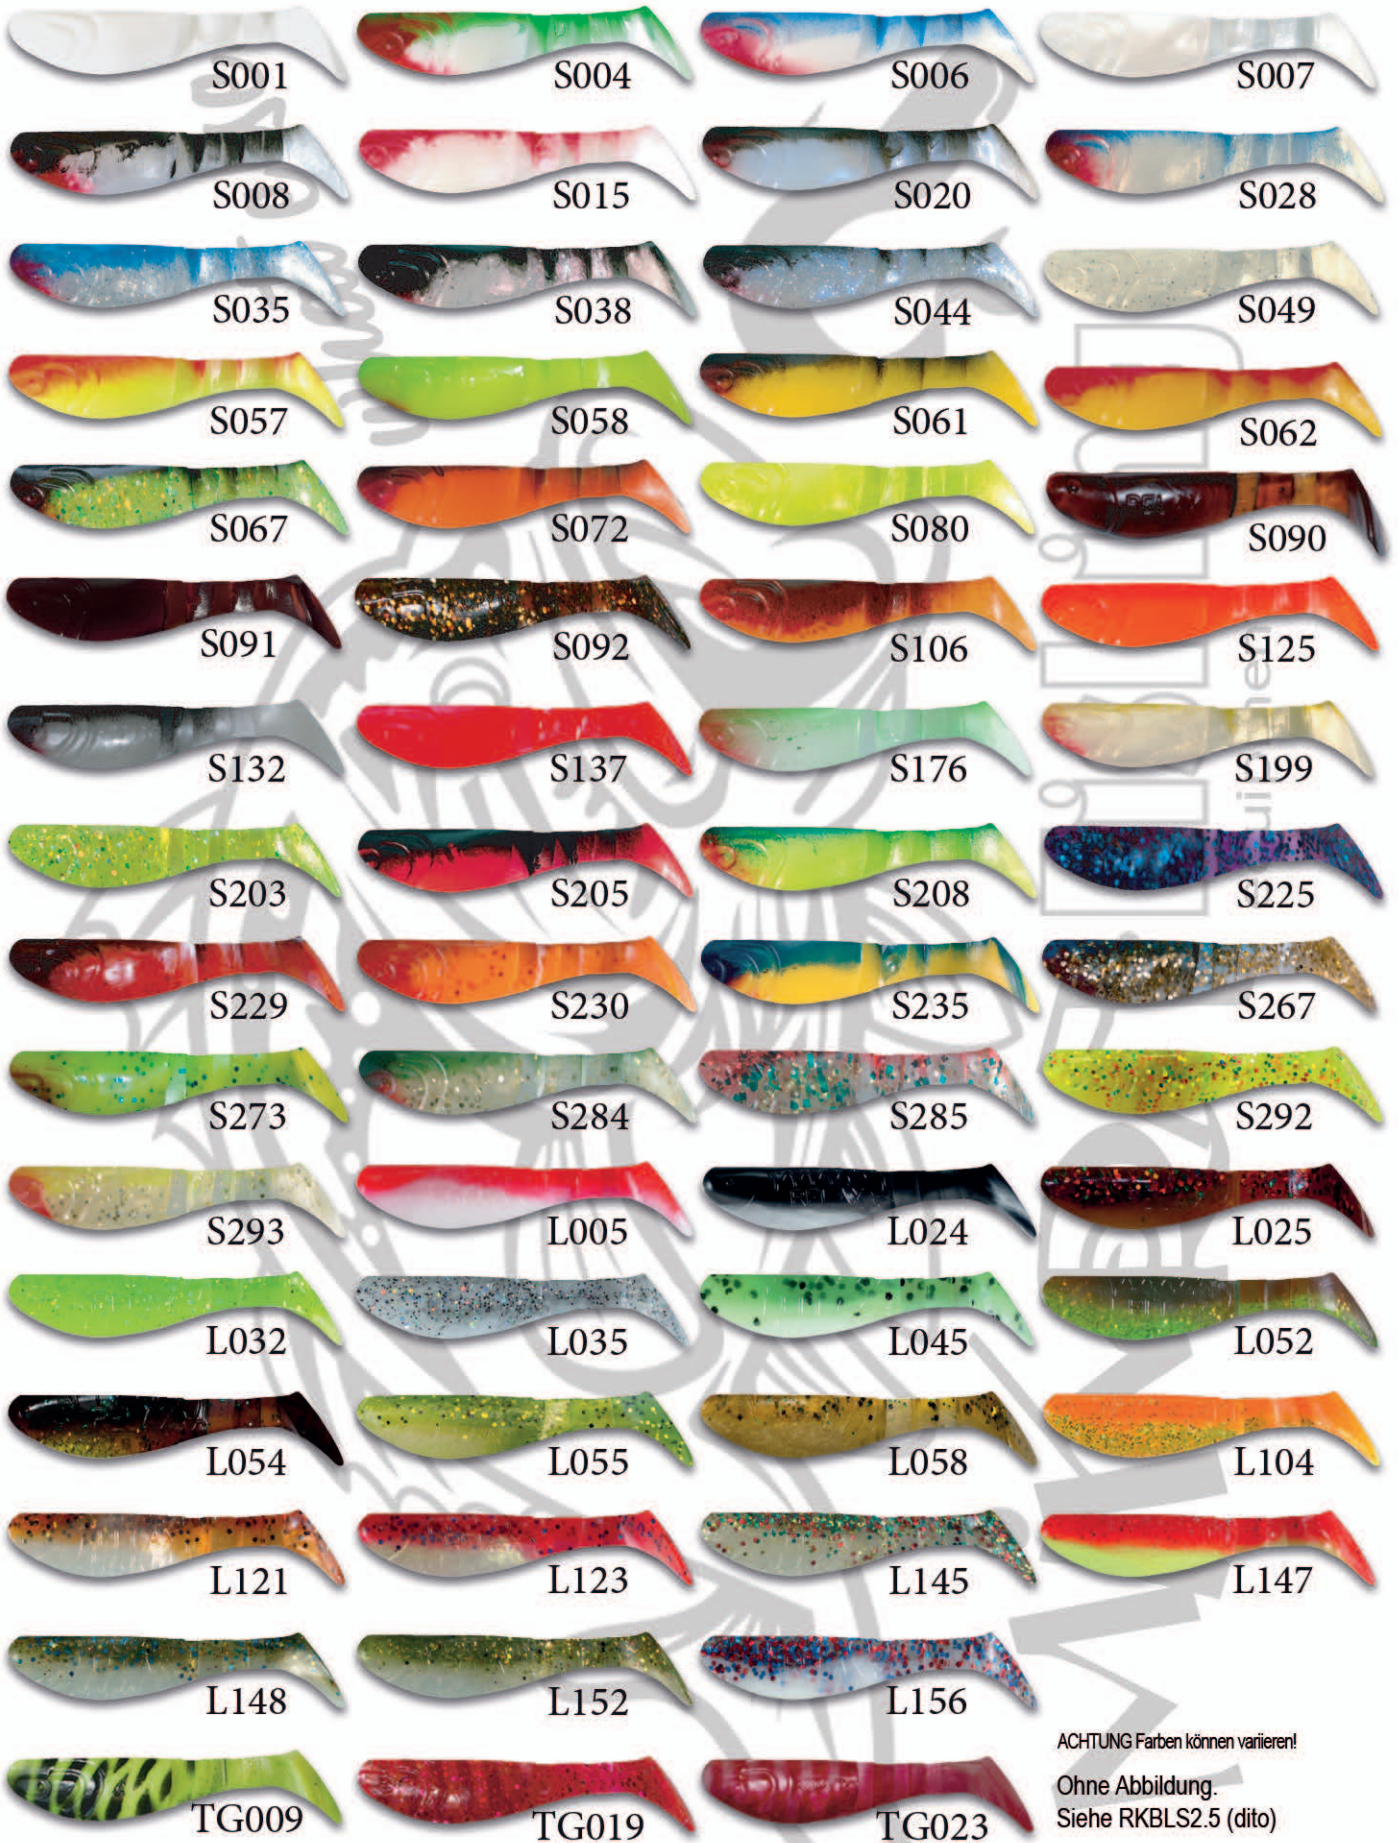

RKBL53 7.2cm

ACHTUNG Farben können variieren!
Ohne Abbildung.
Siehe RKBL52.5 (dito)

MF-BOC3A2K3-(FC)
BOC3 /2x RKBL53 7.2cm montiert
Hook-3/0 / 4g,6g,8g (Footjig)

MF-BOC3K3-(FC)
(Reserve ohne Haken)
BOC3 /4x RKBL53 7.2cm

GOTOFISH BOX
Alle Farben montiert erhältlich!