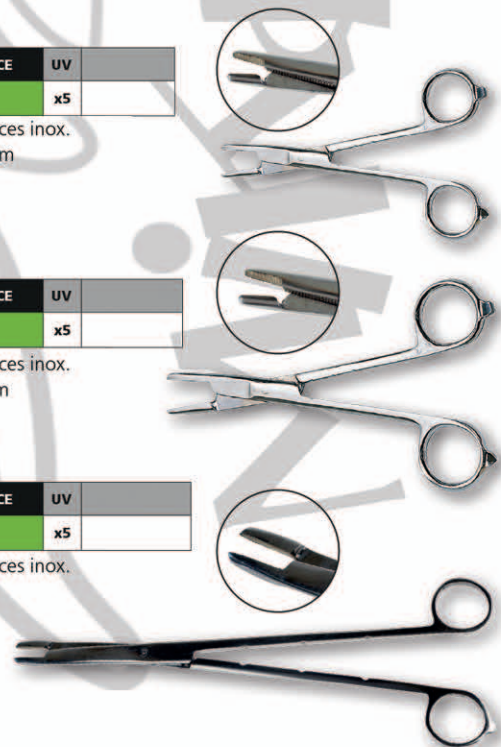

RÉFÉRENCE	UV
ART622	x1

Bouton de service 60 mm

PÊCHEZ DE BELLE MANIÈRE

RÉFÉRENCE	UV
FR-ACAN-EP	x1

MAGNET COULEUR ROUGE
7.7lb /3.5Kg 60mm + Mousqueton

RÉFÉRENCE	UV
P12-IN	x5

Ciseaux-pinces inox.
Taille : 12 cm

RÉFÉRENCE	UV
P15-IN	x5

Ciseaux-pinces inox.
Taille : 15 cm

RÉFÉRENCE	UV
P25-IN	x5

Ciseaux-pinces inox.
Taille : 25 cm

Sollten Sie Interesse an PAFEX Produkten haben, nehmen Sie einfach mit uns Kontakt auf. Durch unseren Aussendienstmitarbeiter, werden Sie direkt vor Ort, persönlich beraten!