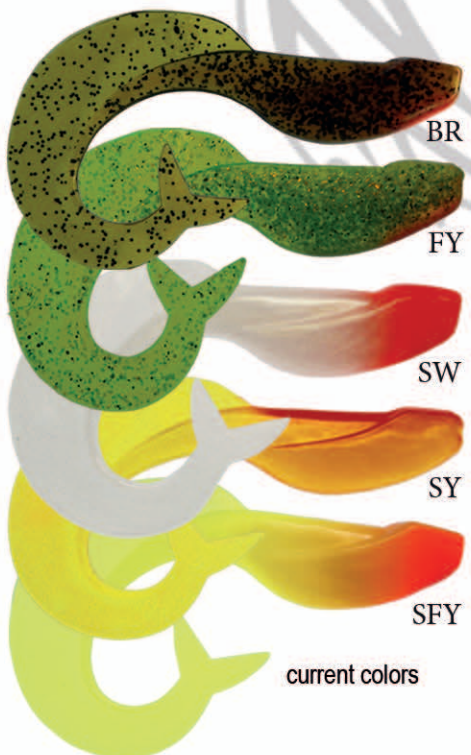

GOTOFISH BOX

ART./RÉF.	BLA2M15-(FC)
Grösse	15cm
Hook	4/0 - 20g / Footjig

MARMAID 7,10,12 und 15cm Länge

ART./RÉF.	2114SI15-(FC)	2113SI12-(FC)	2112SI10-(FC)	2111SI7-(FC)
Grösse	15cm	12cm	10cm	7cm
Stück	3	5	5	5

current colors

NEW COLORS
Erhältlich in Grössen: 7, 10 und 12 cm
7cm / MS, GH
10cm / GH, BK, PJ
12cm / BK, PJ

new colors

old colors

SHAD

MF-BLA2S12(FC)
1x Shad 12cm montiert
Hook-4/0 (Footjig)

COLOR
Shad 18 **TB FB WB WBU**
Shad 26 **TB YB WB WBU**