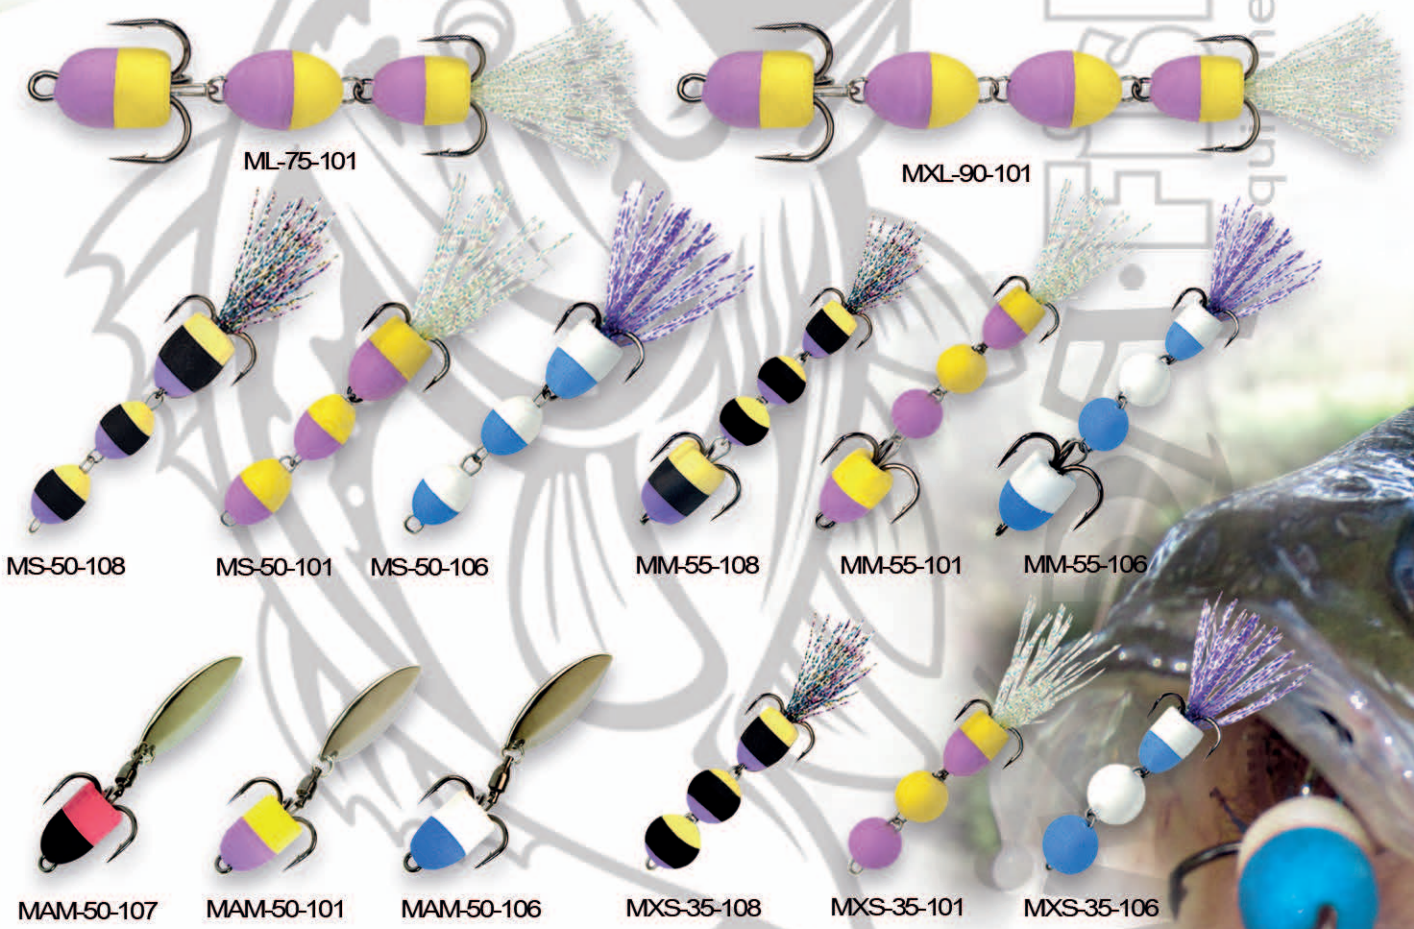

3 Stück - Blister

AQUA LARVA 5cm

GESALZEN und mit pflanzlichen Duftstoffen
(salted and with Vegetable attractant)

GOTOFISH BOX

MF-BOC4N5
BOC4 /5x Aqualarva 5cm Reserve

FLAT GRUB 7.5cm

4 Stück - Blister

MF-BOC5HT7

BOC5 /4x Flat Grub 7.5cm Reserve

GESALZEN und mit pflanzlichen Duftstoffen
(salted and with Vegetable attractant)

ROD BUTLER

FIXAN-COLORED			
GRÖSSE	Small	Medium	Large
ART./RÉF.	FC LA-S	FC LA-M	FC LA-L
Stück	2	2	2

MANDULA 35cm, 50cm, 55cm, 75cm, 90cm

ART./RÉF.	MANDULA
MAM-50-101	1x 5cm pink/yellow
MAM-50-106	1x 5cm blue/white
MAM-50-107	1x 5cm red/black
ML-75-101	1x 7.5cm pink/yellow
MXL-90-101	1x 9cm pink/yellow
MM-55-101	1x 5.5cm pink/yellow
MM-55-106	1x 5.5cm blue/white