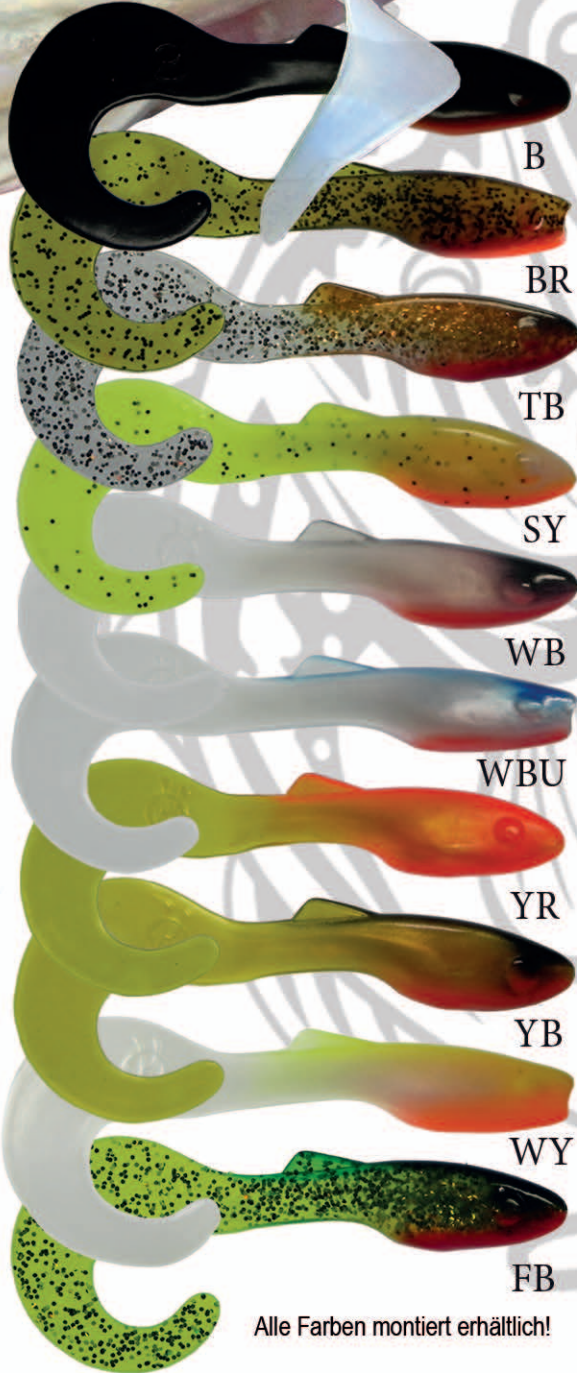

SHADTAIL

Alle Farben montiert erhältlich!

GOTOFISH BOX

MF-BOC3A1ST13-(FC)

BOC3 /2 Stk. Shad TAIL 13
montiert, Hook-1/0 6g

Solange der Vorrat reicht

MF-BLA2ST21-(FC)

Shad TAIL 21 montiert
Hook-5/0 (Footjig)

ART./RÉF.	Grösse	Gewicht	Stk:
2014ST21-(FC)	21cm	25g	2
2012ST15-(FC)	15cm	8g	3

10cm nur in Farben: BR, WBU, WY, YB, YR

2001ST10-(FC)	10cm	4g	5

MF-BOC5A1S10-(FC)

BOC5 /2x Shad TAIL10cm 1 montiert
Hook-1/0 / 6g (Jigkopf)

Abgebildet BOC5A1S10WBU