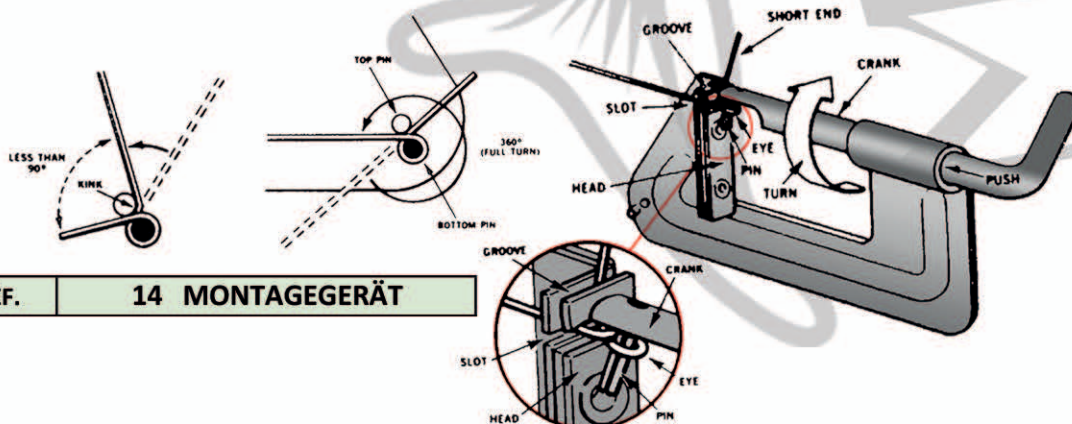

10er Pack

5er

SPINNER-MONTAGEGERÄT

Drilling verrostet, Achsen verbogen - kein Problem. Mit dem Spinner-Montagegerät minutenschnell behoben.

ART./RÈF. 14 MONTAGEGERÄT

RUNDKOPF - JIGKÖPFE

Mit High-Carbon Haken und Grössen sowie Gewichts