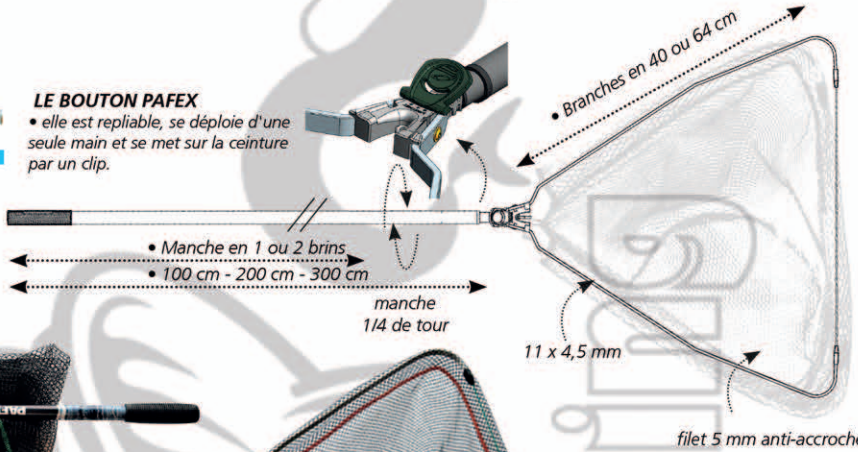

RÉFÉRENCE	Dimensions	
BT338	10 x 7 x 3 cm	

6 cases.
Joint thorique

LES ÉPUISETTES EPE® PLIANTES

FILET ANTI-A

- maille 12 mm
- Respecte le poisson

LE BOUTON PAFEX
• elle est repliable, se déploie d'une seule main et se met sur la ceinture par un clip.