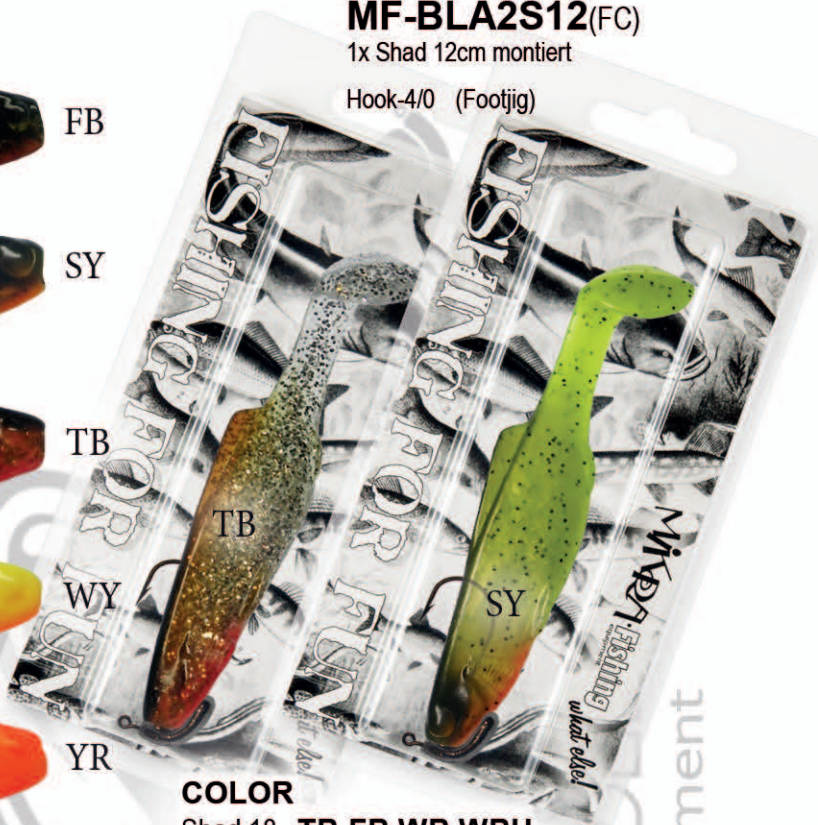

current colors

NEW COLORS
Erhältlich in Grössen: 7, 10 und 12 cm
7cm / MS, GH
10cm / GH, BK, PJ
12cm / BK, PJ

new colors

old colors

SHAD

MF-BLA2S12(FC)
1x Shad 12cm montiert
Hook-4/0 (Footjig)

COLOR
Shad 18 **TB FB WB WBU**
Shad 26 **TB YB WB WBU**