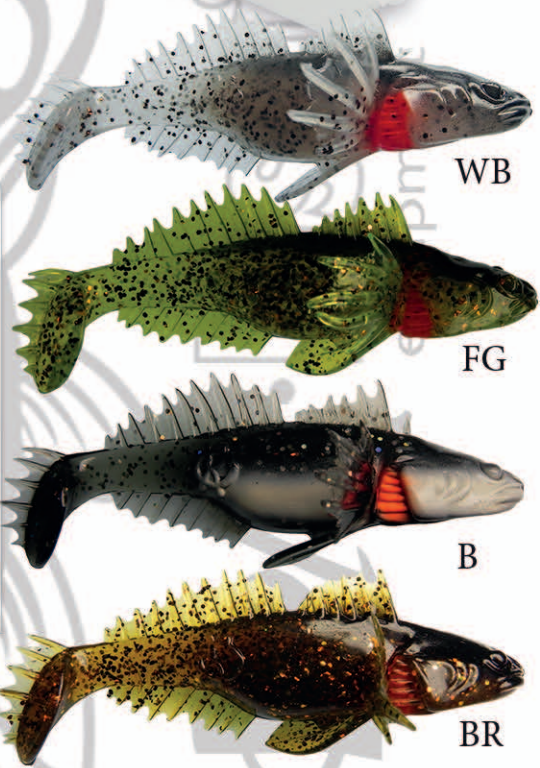

Grossverpackung - zum Einzelverkauf
Geliefert mit Plastikablage 23cm x 15cm x 5cm - Weiss-matt.
Preis auf Anfrage

FG

H

RED/GREEN
COLOR DETAIL

BULHEAD
Reserve 7cm BL/ 2Stk.

O-7003P7-(FC) (Farbe BR in 7cm ausverkauft)
(In Grössen 9 cm und 11cm alle Farben erhältlich)

H

B

FG

ART./RÈF.	7001P11-(FC)	7002P9-(FC)
Grösse	11cm	9cm
Stück	1	2

Klarsicht-Blisterverpackung

WB

FG

B

BR

FY

W

B

R

Y

BR

SKIRTS 11cm 5 Stk.
6003S11-(FC) 5g