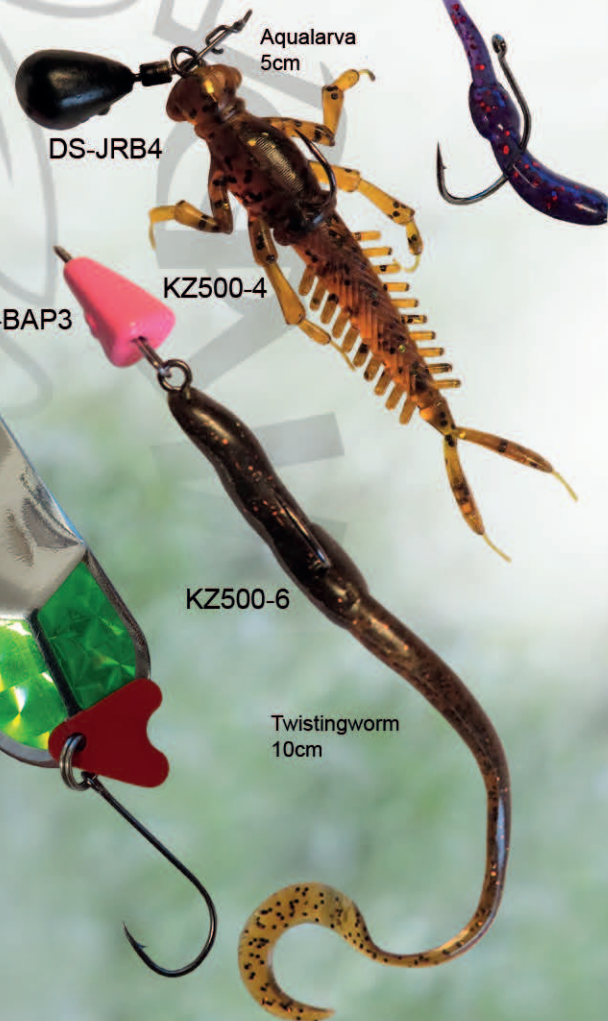

VP-10 Tüten
x 2 Stk.

5/4.6

6/5.4

T-REX Hook

ART./RÉF.	HOOK:
KZ-600-6	WACKY Hook 6
KZ-600-4	WACKY Hook 4
KZ-600-1	WACKY Hook 1
KZ-600-2	WACKY Hook 2
KZ-600-10	WACKY Hook 1/0
KZ-500-6	TROUT Hook 6
KZ-500-4	TROUT Hook 4
KZ-500-3	TROUT Hook 3

TROUT

WACKY

Twistingworm
10cm

MF- Diamant-Messerschärfer

Kompakte Schärfstation mit praktischer Saugnapfbefestigung und 3 unterschiedlichen Abziehvorrichtungen. Keramik-, karbid- und diamantbestückte Schleifstäbe sorgen für optimale Ergebnisse. Körper aus ABS-Kunststoff. Verpackung Doppelblister mit Farbeinleger. Höhe ca. 9,5 cm, Durchmesser ca. 7,5 cm.